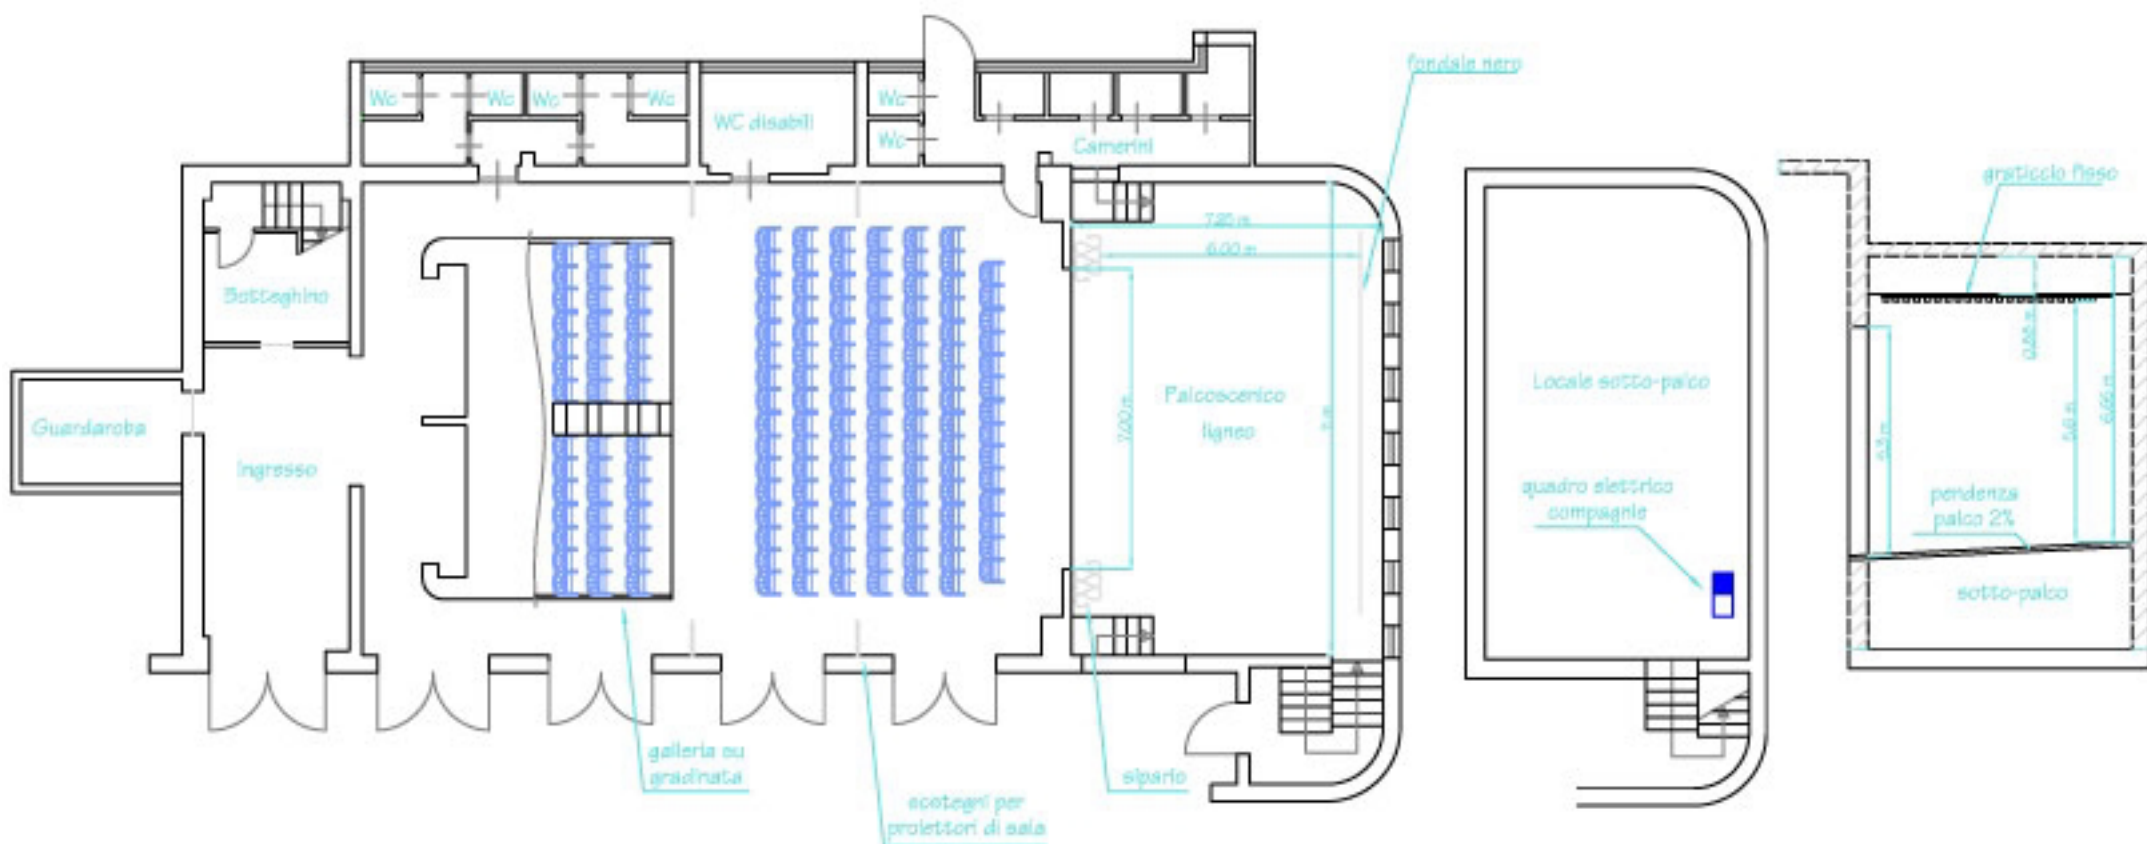

Cine-Teatro E. Cecchetti

Capienza 222 posti

PIANTA PIANO TERRA

PIANTA SOTTOPALCO

SEZIONE ZONA PALCO